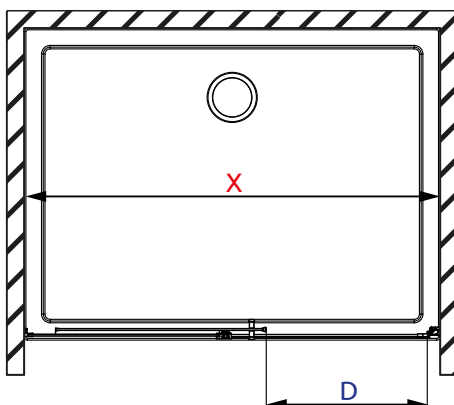

Ľavostranné dvere  
Variant L

Pravostranné dvere  
Variant R

typ	X	D	H
DWJ 100	987-1012	405	2005
DWJ 110	1087-1112	455	2005
DWJ 120	1187-1212	505	2005
DWJ 130	1287-1312	555	2005
DWJ 140	1387-1412	605	2005
DWJ 150	1487-1512	655	2005
DWJ 160	1587-1612	705	2005